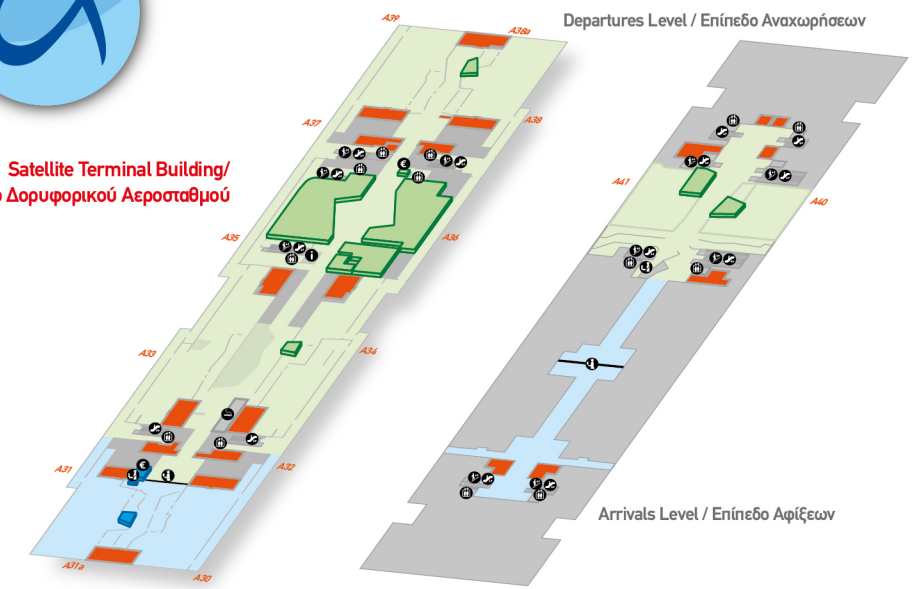

The Shopping Map Χάρτης Καταστημάτων

Airport Shopping Centre

the best part of your trip

Hellenic Duty Free Shops	
Arrival Shop	■
Cigar Shop / Πούρα	■
Confectionery / Σοκολάτες	■ STB ■
Hellenic Gourmet	■ STB ■
Last-minute Shopping	■ STB ■
Perfumes & Cosmetics / Αρώματα & Καλλυντικά	■ STB ■
Spirits / Ποτά	■ STB ■
Tobacco / Προϊόντα Κανού	■ STB ■