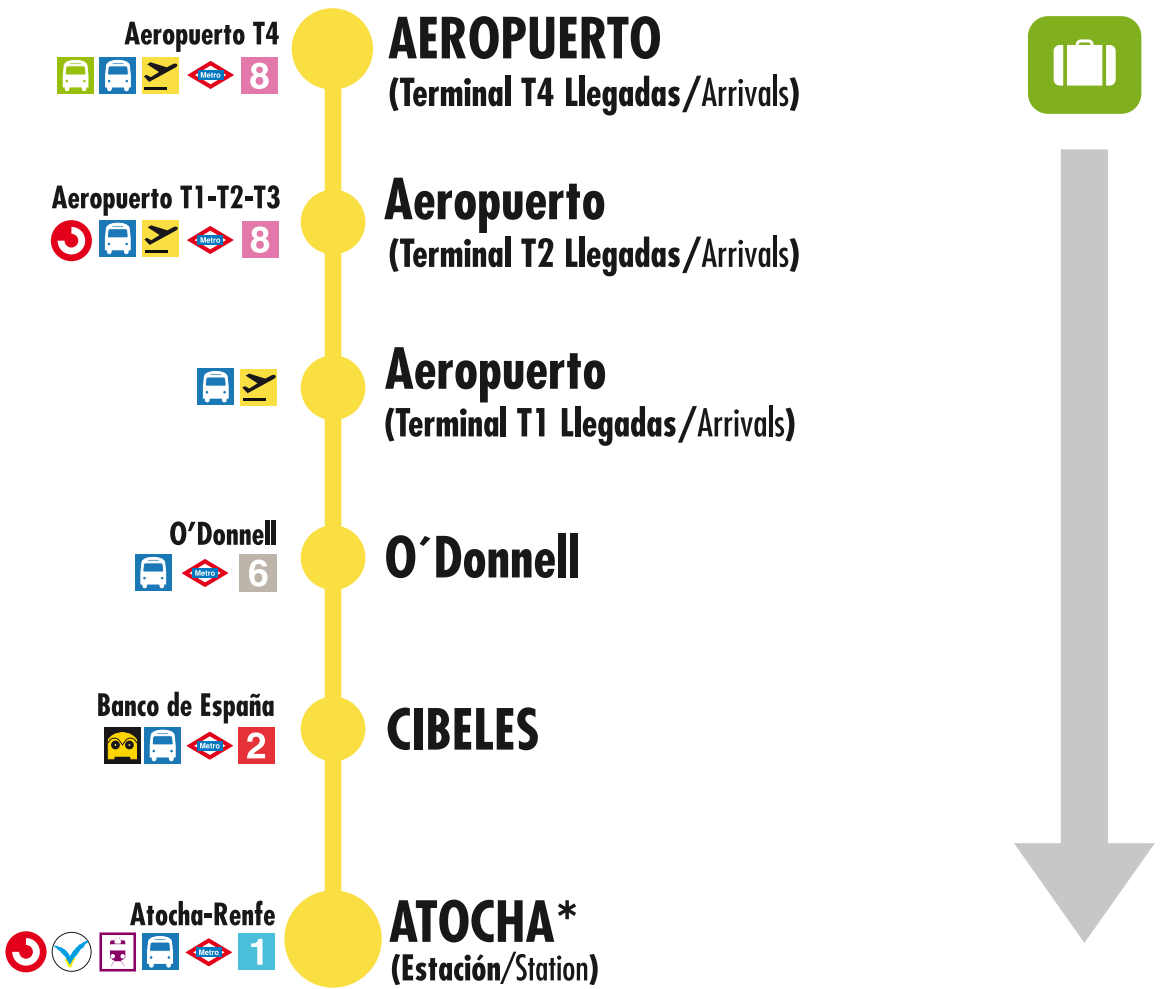

EXPRES AEROPUERTO

AIRPORT EXPRESS

* Parada no operativa de 23:30 a 6:00 h.
En este horario la línea finaliza su recorrido en Cibeles.

* This bus stop does not operate from 23:30 to 6:00.
Final stop in Cibeles in this time-frame.

203/527-S2-12-Dic17

5€

TARIFA 5 EUROS. ABONO EN EFECTIVO A BORDO DEL AUTOBÚS.
PRICE 5 EUROS. PAY IN CASH WHEN BOARDING THE BUS.

TIEMPO APROXIMADO DEL TRAYECTO:
APPROXIMATE JOURNEY TIME:

AEROPUERTO
Airport

Salidas Aeropuerto - Terminal T4

(Excepto 1 de enero y 24, 25 y 31 de diciembre)

Departures from Airport - Terminal T4

(Except January 1 and 24, 25 and 31 December)

203-S2-Dic17-8815

527-S2-Mar15-6518

Lunes a viernes laborables / Monday to Friday																		
Hora / hour	06	07	08	09	10	11	12	13	14	15	16	17	18	19	20	21	22	23
Minutos / Minutes	00	00	00	00	00	00	00	00	00	00	00	00	00	00	00	00	00	10
	20	20	15	15	15	15	15	15	15	15	15	15	15	15	15	15	15	30
	40	40	30	30	30	30	30	30	30	30	30	30	30	30	30	30	30	
			45	45	45	45	45	45	45	45	45	45	45	45	45	45	50	

Salidas Aeropuerto todos los días / Departures from Airport (everyday)

23:50	00:25	01:00	01:35	02:10	02:45	03:20	03:55	04:30	05:05	05:40
-------	-------	-------	-------	-------	-------	-------	-------	-------	-------	-------